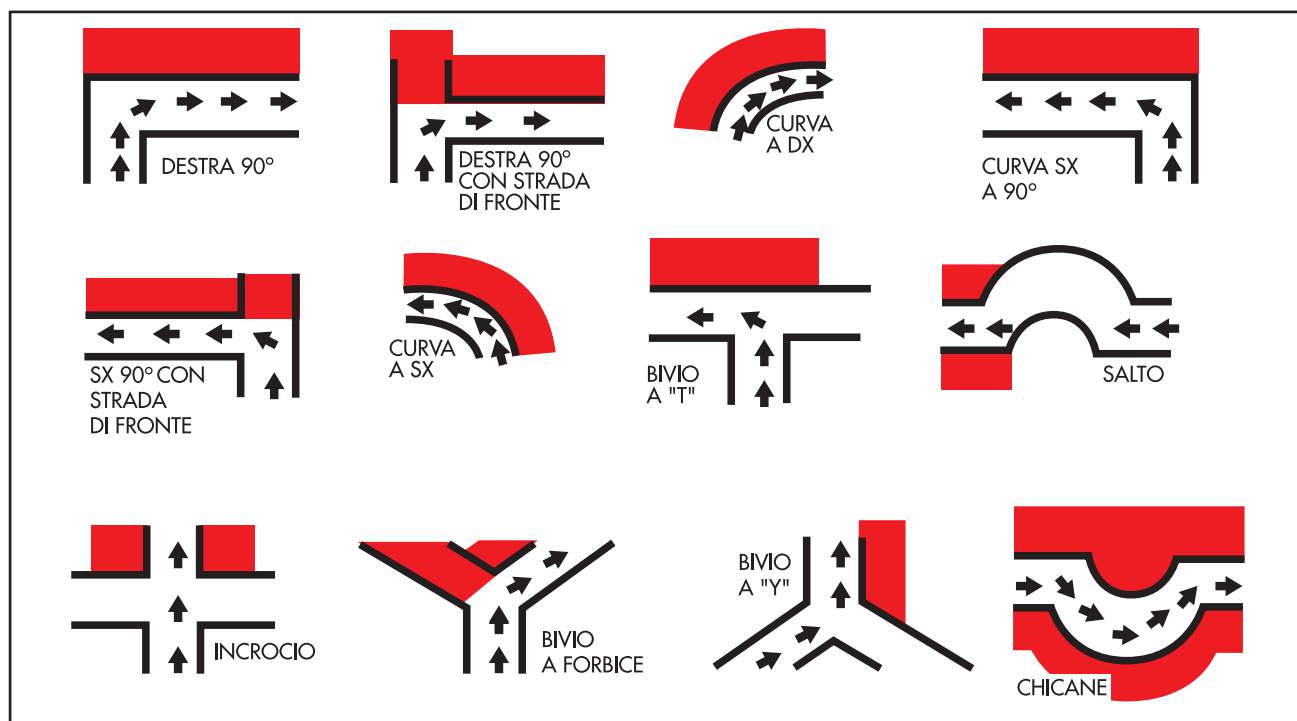

Le prescrizioni della Prefettura, ci impongono di sospendere le prove speciali qualora il pubblico presente non rispetti una delle norme sulla sicurezza sotto riportate:

NON SOSTATE DOVE SONO ESPOSTI I CARTELLI DI "ZONA VIETATA";

NON SOSTATE SUGLI EXTRADOSSI DELLE CURVE;

NON SOSTATE NEI TRATTI A FORTE PENDENZA;

NON SOSTATE IN TUTTI QUEI TRATTI DOVE LA LARGHEZZA DELLA SEDE STRADALE NON GARANTISCA UNA SOSTA SICURA;

NON SOSTATE NELLE VIE DI FUGA;

NON SOSTATE SUL PIANO VIABILE;

NON SOSTATE SOTTO IL LIVELLO DELLA STRADA;

NON SOSTATE VICINO AI MURI ED ALLE SCARPATE;

NON SEDERSI VICINO AL CIGLIO DELLA STRADA;

Per la Vostra sicurezza, quella degli altri spettatori presenti sulle Prove Speciali, per il regolare svolgimento della manifestazione, Vi chiediamo di rispettare e far rispettare le disposizioni sopra riportate, di ascoltare le indicazioni del personale preposto alla sorveglianza, di tenere per mano i bambini e di non tenere animali liberi, di aspettarsi sempre l'imprevisto, di ascoltare le vetture che si avvicinano, di ripararsi dietro qualcosa di solido, di saper abbandonare velocemente il proprio posto.

Rispettate l'altrui proprietà, le immondizie vanno riposte negli appositi contenitori.

Vi ringraziamo per la collaborazione

PER LA SICUREZZA DEGLI SPETTATORI

STUDIATE IL DIAGRAMMA. NON ANDATE NELLE ZONE IN ROSSO.

POTRESTE CAUSARE RITARDO O CANCELLAZIONE DELLA PROVA SPECIALE.

LE ZONE IN ROSSO SONO PERICOLOSE!