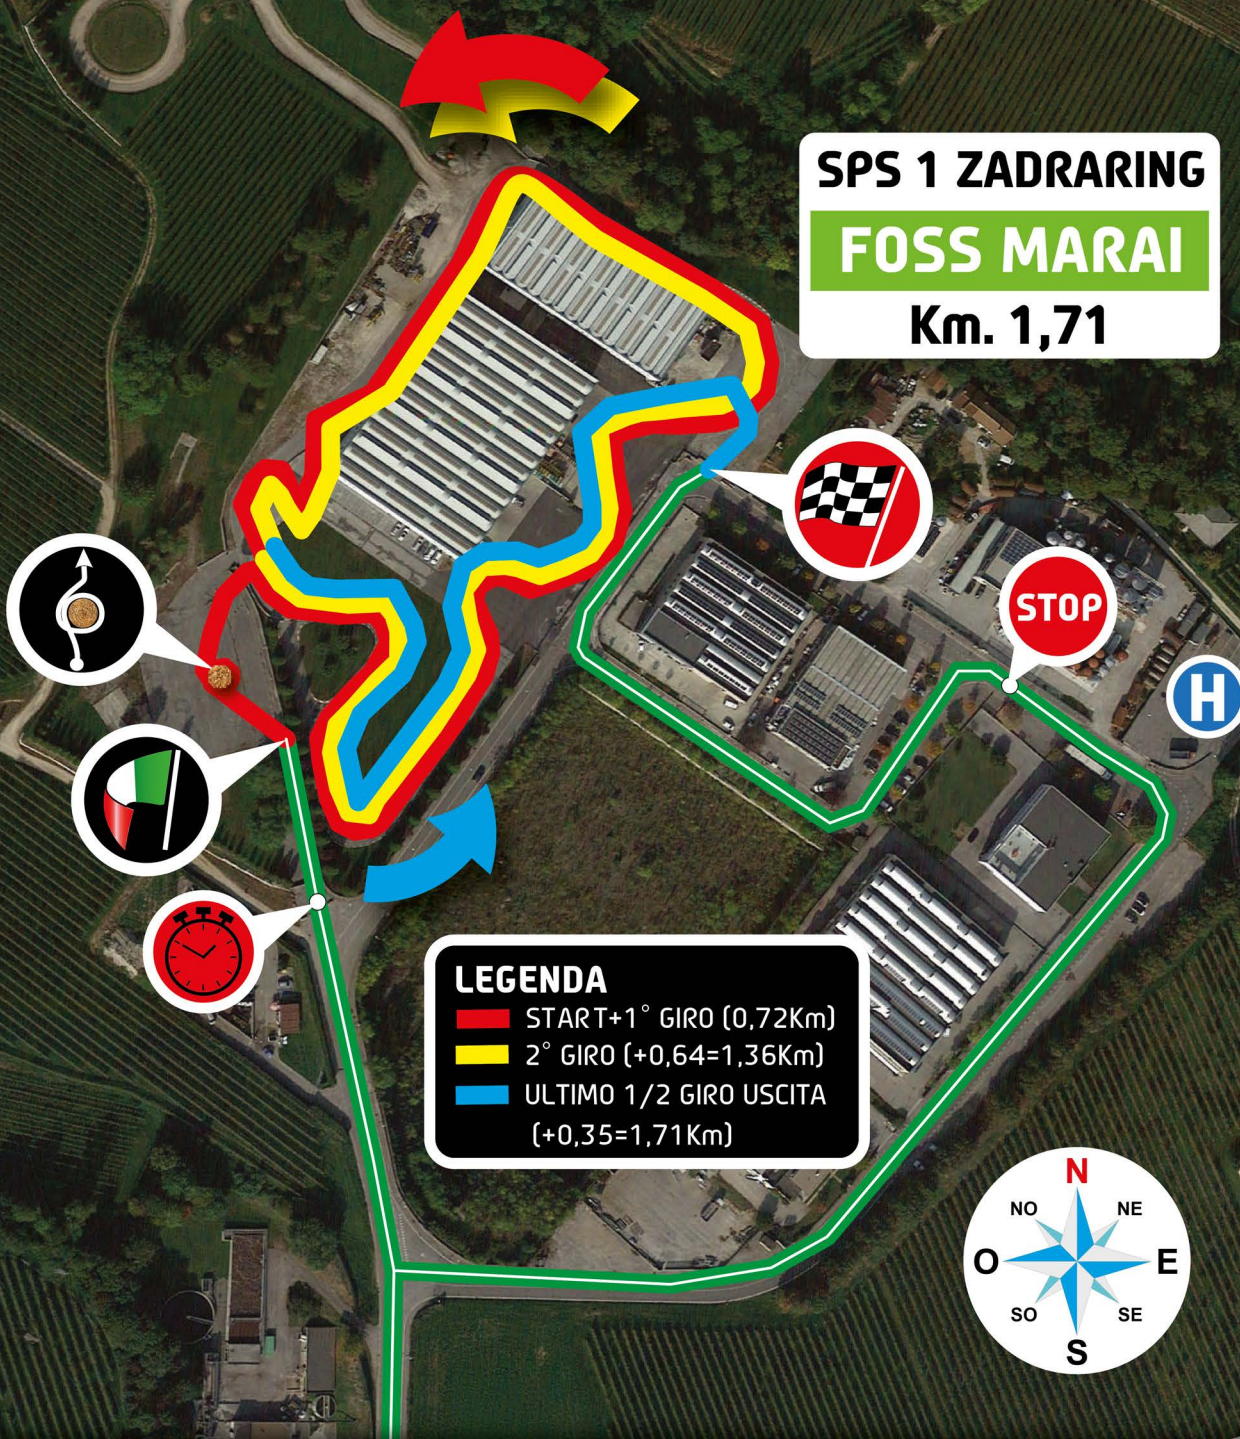

SPS 1 ZADRARING

SPS 1 ZADRARING

FOSS MARAI

Km. 1,71

LEGENDA

- START+1° GIRO (0,72Km)
- 2° GIRO (+0,64=1,36Km)
- ULTIMO 1/2 GIRO USCITA (+0,35=1,71Km)

CO	N45 51.906 - E12 01.607
Inizio PS 0,00	N45 51.939 - E12 01.592
Fine PS 1,71	N45 51.987 - E12 01.699
STOP	N45 51.949 - E12 01.770
Elisoccorso	N45 51.948 - E12 01.819